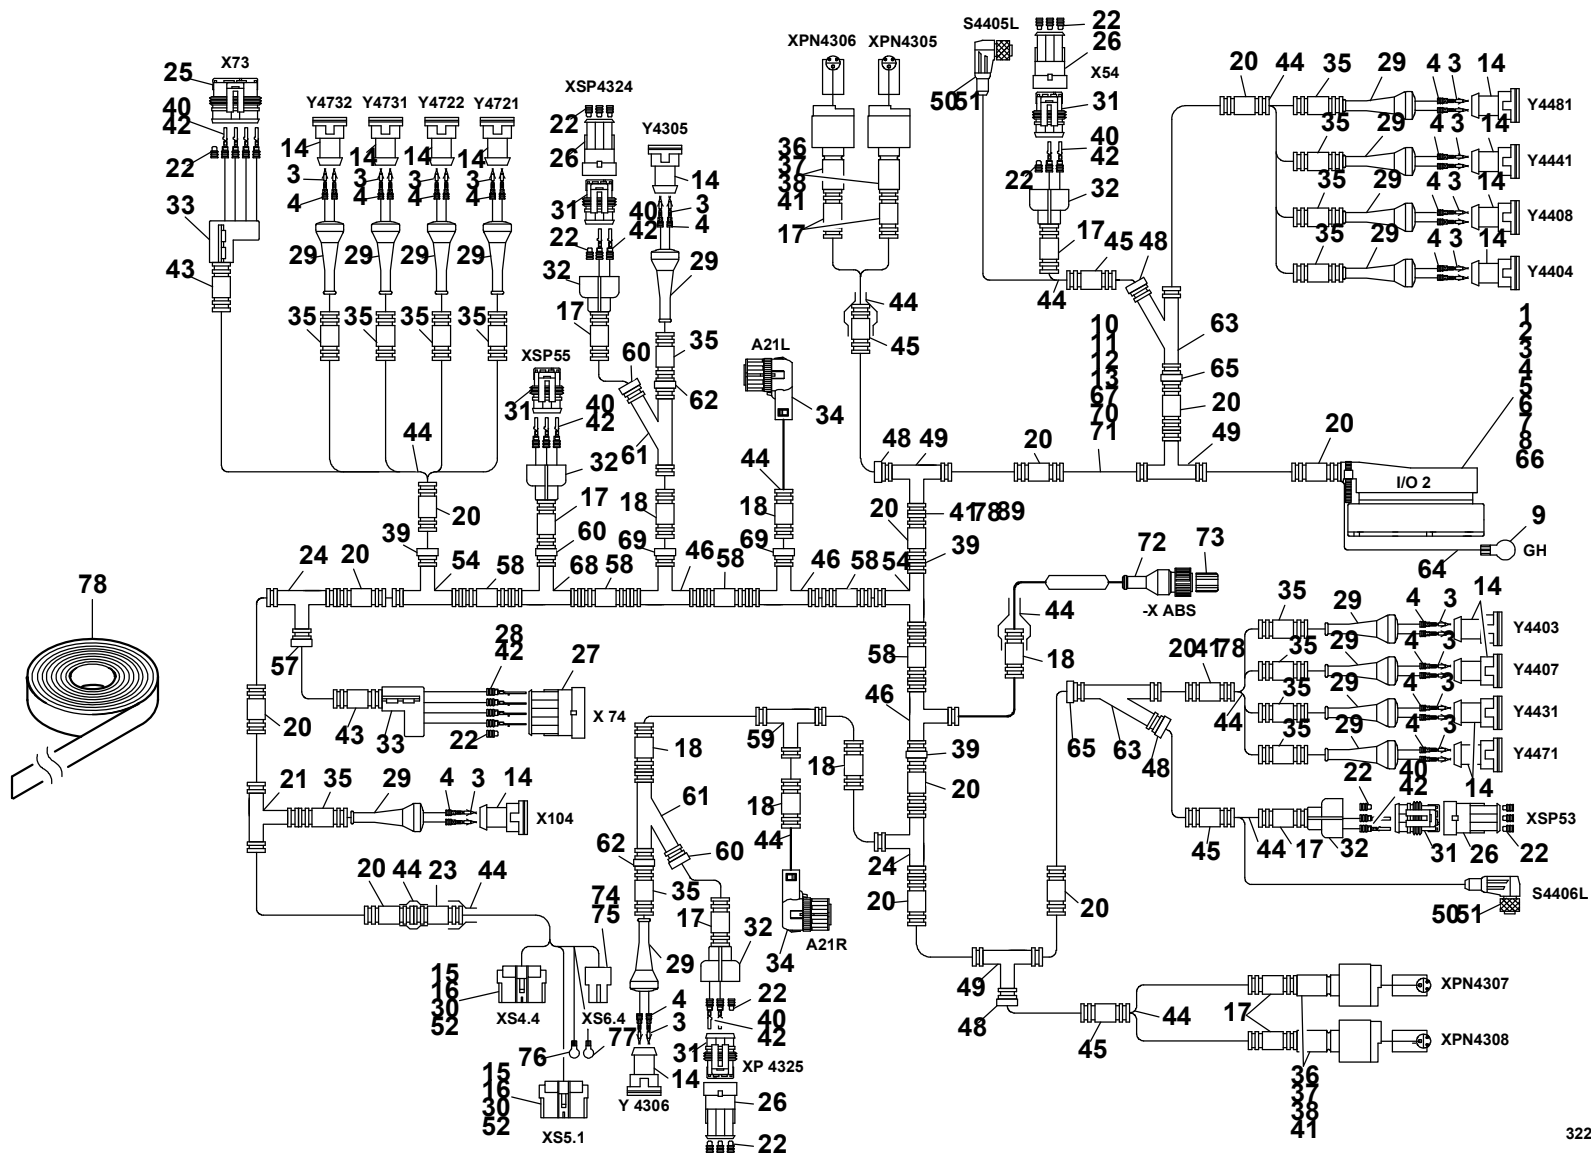

GROVE

KABELBAUM I/O 2
CABLE HARNESS I/O 2

BILDTADEL
PICTORIAL DISPLAY

12.12

3220280-ETL B

1/3

**GMK 4100
BE 504
G 801**

GROVE

KABELBAUM I/O 2
CABLE HARNESS I/O 2

BILDTADEL
PICTORIAL DISPLAY

12.12

3220280-ETL B

2/3

**GMK 4100
BE 504
G 801**

GROVE

KABELBAUM I/O 2
CABLE HARNESS I/O 2

BILDTADEL
PICTORIAL DISPLAY

12.12

3220280-ETL B

3/3

**GMK 4100
BE 504
G 801**