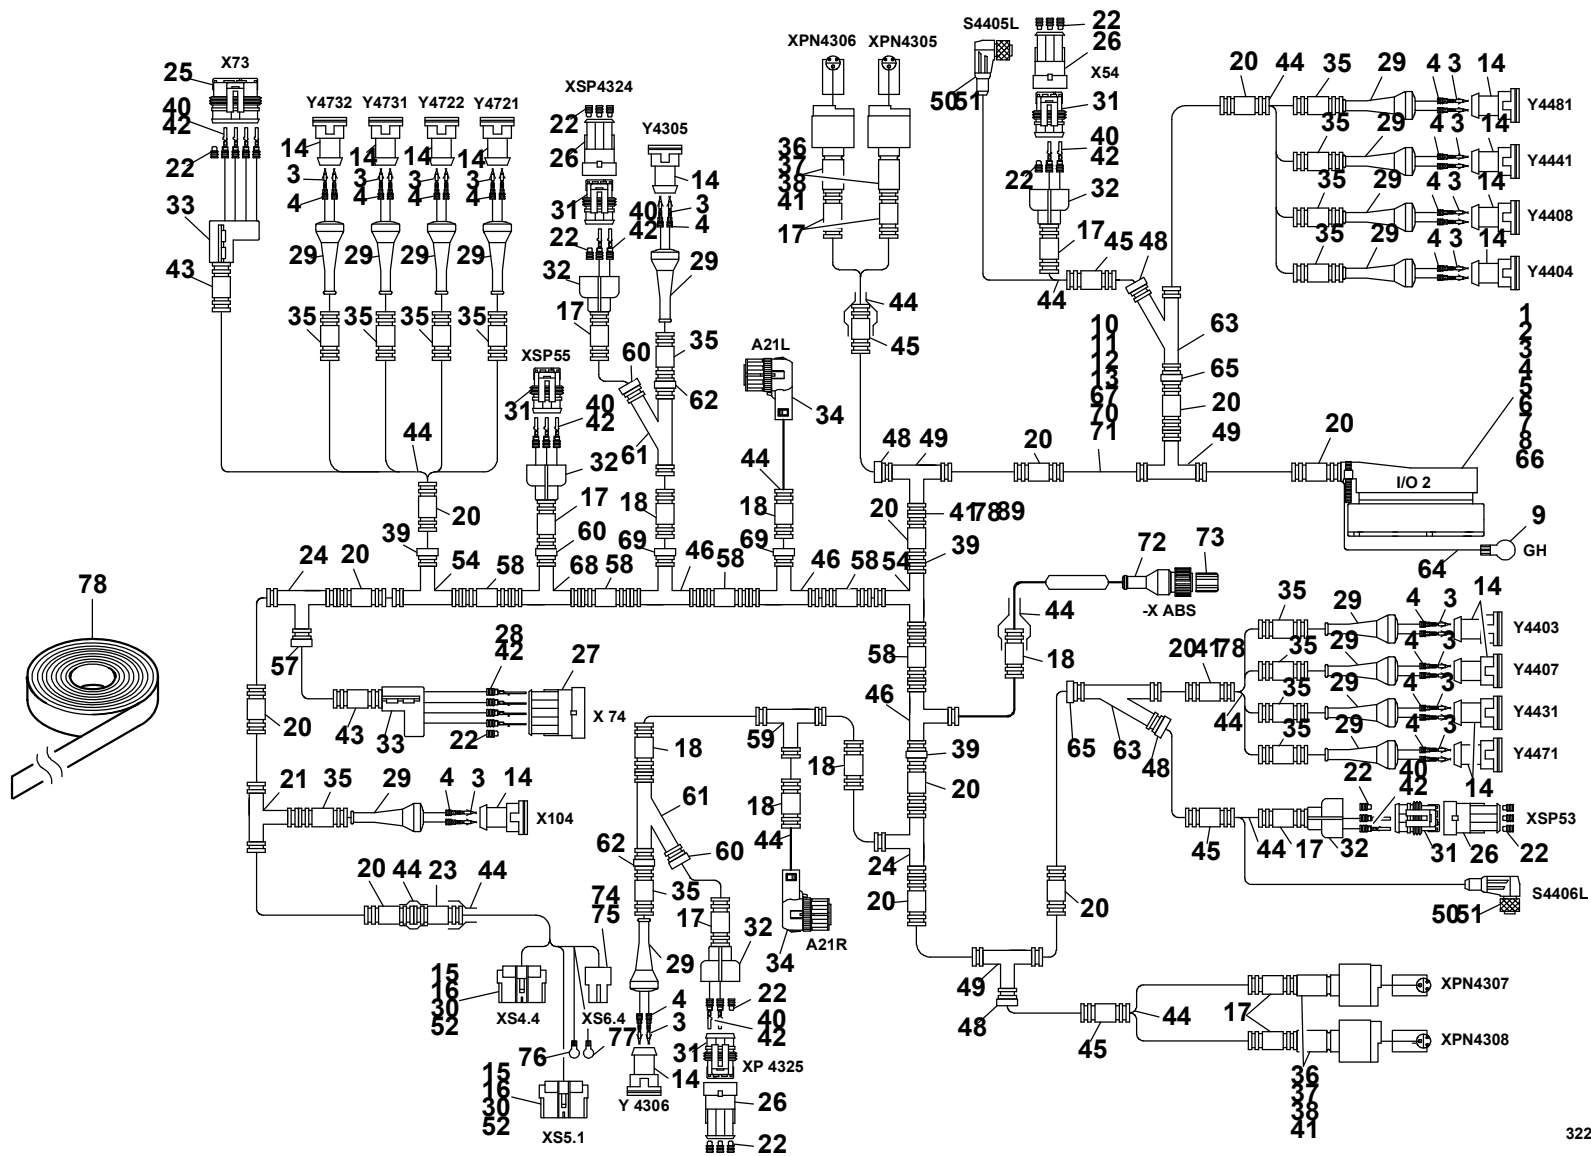

GROVE

KABELBAUM I/O 2
CABLE HARNESS I/O 2

BILDTADEL
PICTORIAL DISPLAY

12.12

3220280-ETL B

1/3

**GMK 4100
BE 504
G 801**

GROVE

KABELBAUM I/O 2
CABLE HARNESS I/O 2

BILDTADEL
PICTORIAL DISPLAY

12.12

3220280-ETL B

2/3

**GMK 4100
BE 504
G 801**

GROVE

KABELBAUM I/O 2
CABLE HARNESS I/O 2

BILDTADEL
PICTORIAL DISPLAY

12.12

3220280-ETL B

3/3

**GMK 4100
BE 504
G 801**